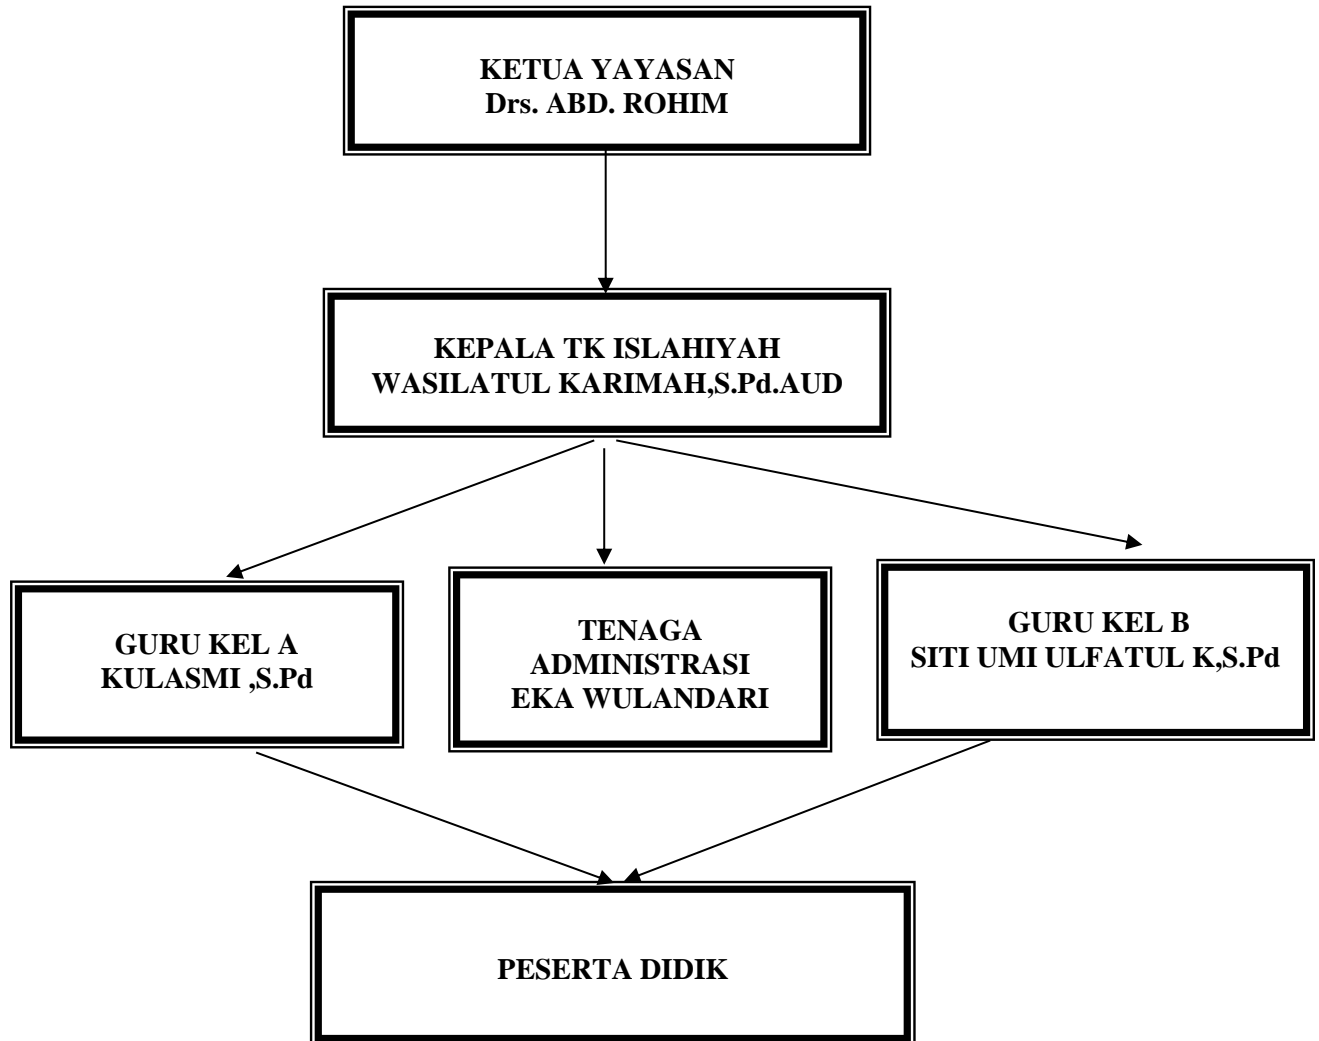

**T A M A N K A N A K - K A N A K**  
**“ISLAHIYAH”**  
**KALITIDU - BOJONEGORO**

Alamat : Jl. Analina Darmo Kalitidu No. 648 Telp. (0353) 511330 Kode Pos 62152 BOJONGORO

**STRUKTUR ORGANISASI**  
**TK ISLAHIYAH**

Kepala TK Islahiyah

WASILATUL KARIMAH,S.Pd.PAUD